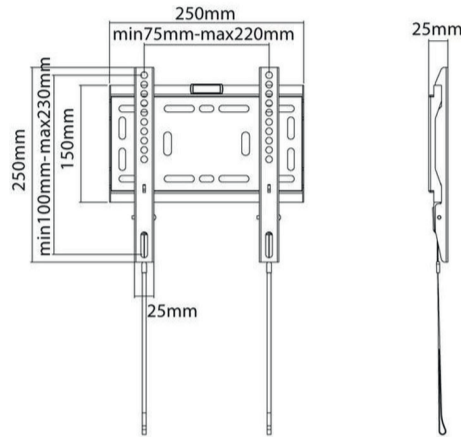

# Wandhalterung für PC und TV Monitore 23 - 42"

Artikel: STRONGLINE-41XS

VESA	75x75, 100x100, 200x100, 200x200mm
Tragkraft	bis 75kg
Tiefe	25mm
Farbe	schwarz
Material	Stahlblech
Montagematerial	im Lieferumfang enthalten
Garantie	10 Jahre

### Wandabstand

### Monitorrückseite

Um die Lochabstände des Monitors zu ermitteln, müssen die horizontalen und vertikalen Abstände der Gewindelöcher auf der Monitorrückseite gemessen werden.

Diese Halterung passt zu Bildschirmen mit den folgenden Lochabständen (horizontal x vertikal):

75x75 | 100x100 | 200x100 | 200x200mm