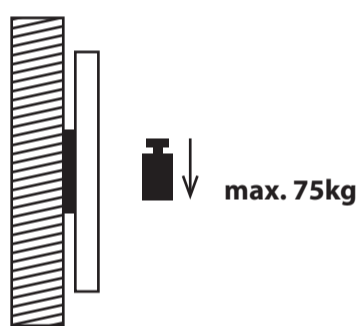

Wandhalterung für PC und TV Monitore 23 - 42"

Artikel: STRONGLINE-41XS

VESA	75x75, 100x100, 200x100, 200x200mm
Tragkraft	bis 75kg
Tiefe	25mm
Farbe	schwarz
Material	Stahlblech
Montagematerial	im Lieferumfang enthalten
Garantie	10 Jahre

Produkteigenschaften

Tragkraft

Wandabstand

Passt diese Halterung zum Monitor?

Monitorrückseite

Um die Lochabstände des Monitors zu ermitteln, müssen die horizontalen und vertikalen Abstände der Gewindelöcher auf der Monitorrückseite gemessen werden.

Diese Halterung passt zu Bildschirmen mit den folgenden Lochabständen (horizontal x vertikal):

75x75 | 100x100 | 200x100 | 200x200mm