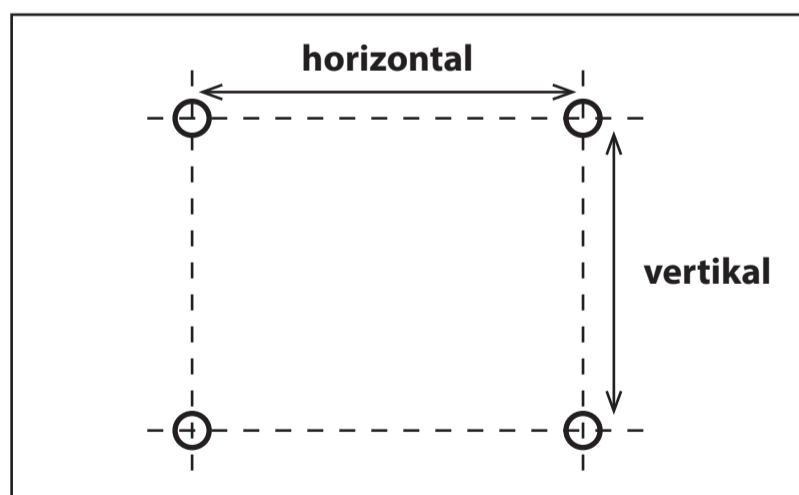

### Tragkraft

### Wandabstand

### Monitorrückseite

Um die Lochabstände des Monitors zu ermitteln, müssen die horizontalen und vertikalen Abstände der Gewindelöcher auf der Monitorrückseite gemessen werden.

Diese Halterung passt zu Bildschirmen mit den folgenden Lochabständen (horizontal x vertikal):

75x75 | 100x100 | 200x100 | 200x200mm