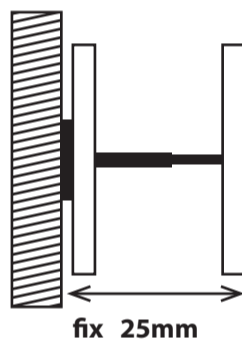

Wandabstand